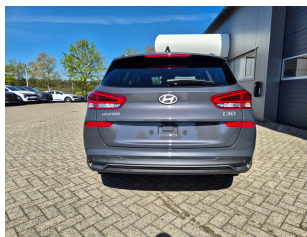

# Hyundai i30

1.6 Gasoline 150hp

Gasoline - Automatic - 2km - 04/2026

Ref 60285

[All images](#)

## 1.6 Gasoline 150hp

Gasoline - Automatic - 2km - 04/2026

Ref 60285

---